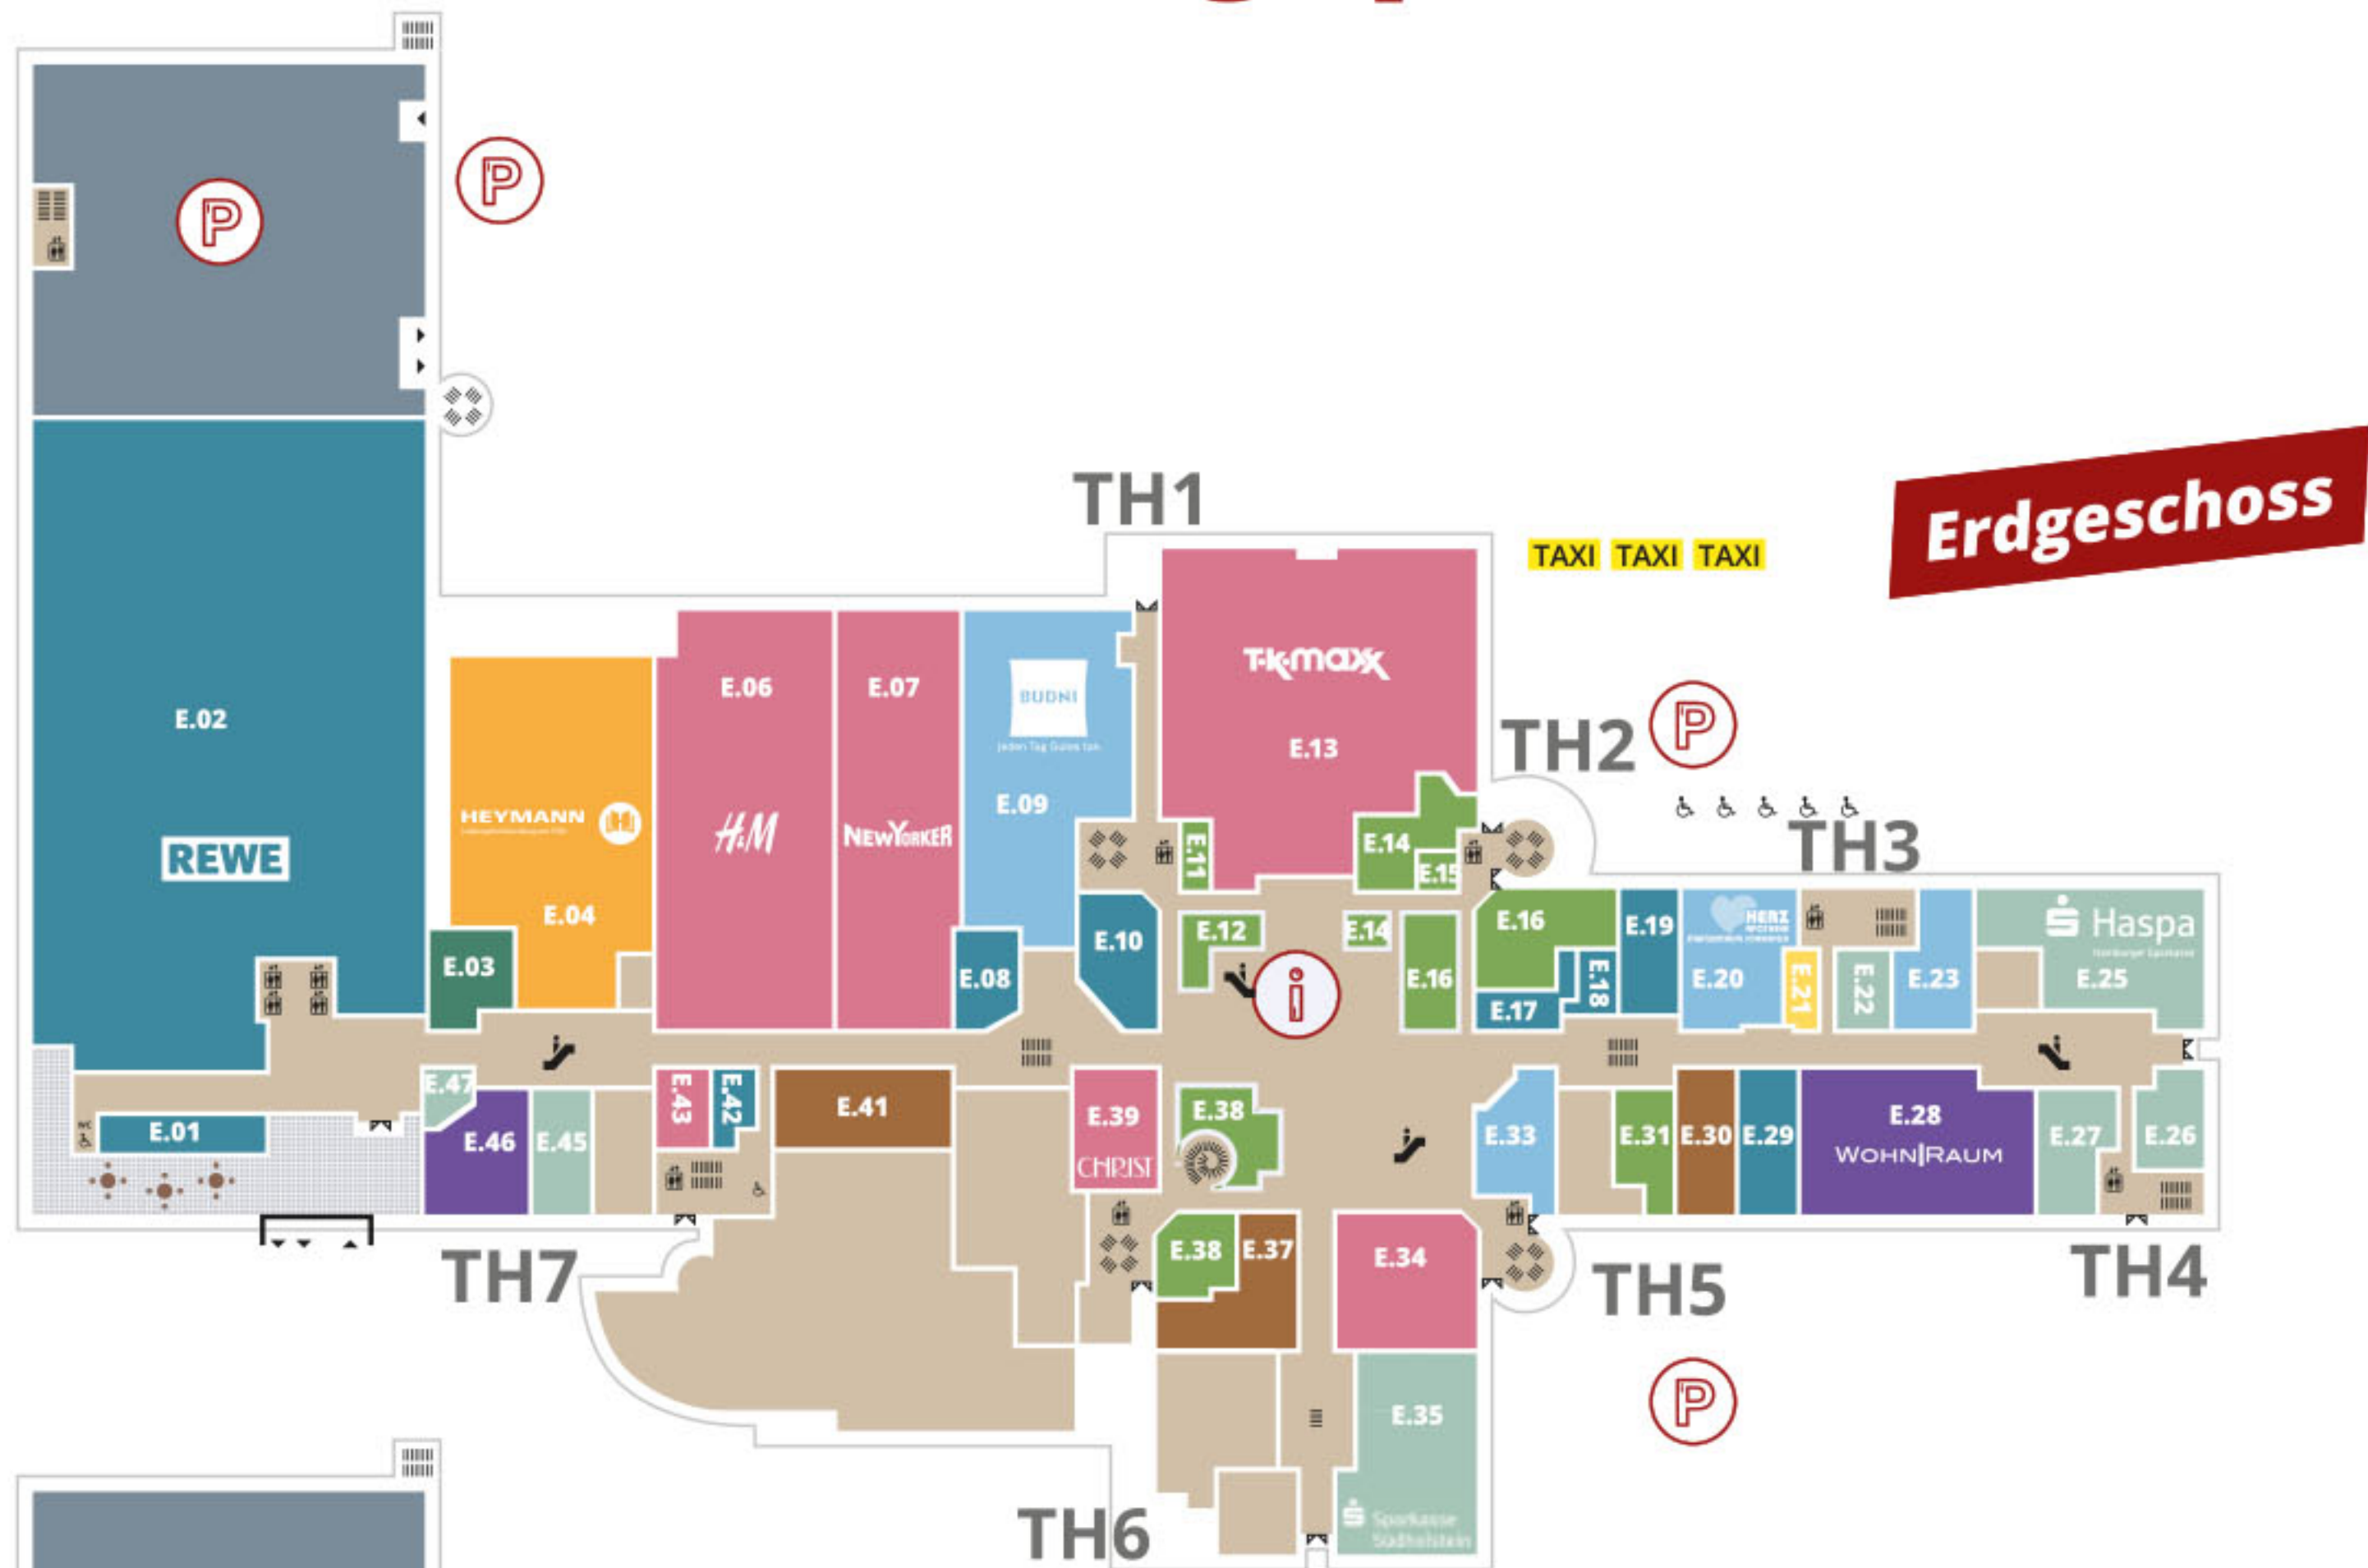

Unser Lageplan

■ Dienstleistungen ■ Gastronomie ■ Gesundheit & Körperpflege ■ Haus / Einrichtung & Geschenke ■ Mode & Accessoires ■ Persönlicher Bedarf ■ Hobby & Freizeit ■ Entertainment ■ Lebensmittel ■ Technik ■ Praxen ■ Büros ■ Parkplätze ■ Sonstiges

Gastronomie

Eiscafé Fiore	E.38
Kebab-Center	E.15
La Vita	E.16
Lee & Lee	E.14
Nandoo Indian Cuisine	E.11
REO Steakhouse	1.33
Schwarzer Tresen	E.12
Vita Fresh	E.31

Persönlicher Bedarf

Pipeline	1.04
Wolsdorff Tabacco / Post / DHL	E.03

Gesundheit & Körperpflege

Apollo Optik	E.23
BUDNI	E.09
Herz Apotheke	E.20
Optiker Bode	1.34
Rossmann	1.06
Parfümerie Schuback	E.33
Sanitätshaus	
Orthopädietechnik Liebau	2.14
Sportsclub Schenefeld	1.01/2.01
	1.40

Hobby & Freizeit

Heymann Buchhandlung	E.04
----------------------	------

Entertainment

Atelier Sabine Inselmann	1.05
Art of Vietnam	E.30
Casino Schenefeld	2.04
Event-Lounge	E.37
Ideenwerkstatt	1.25
Kunstkreis Schenefeld	1.27
Leipholz Stahldesign	1.15
Spieleparadies	2.02
Spieleland	E.41