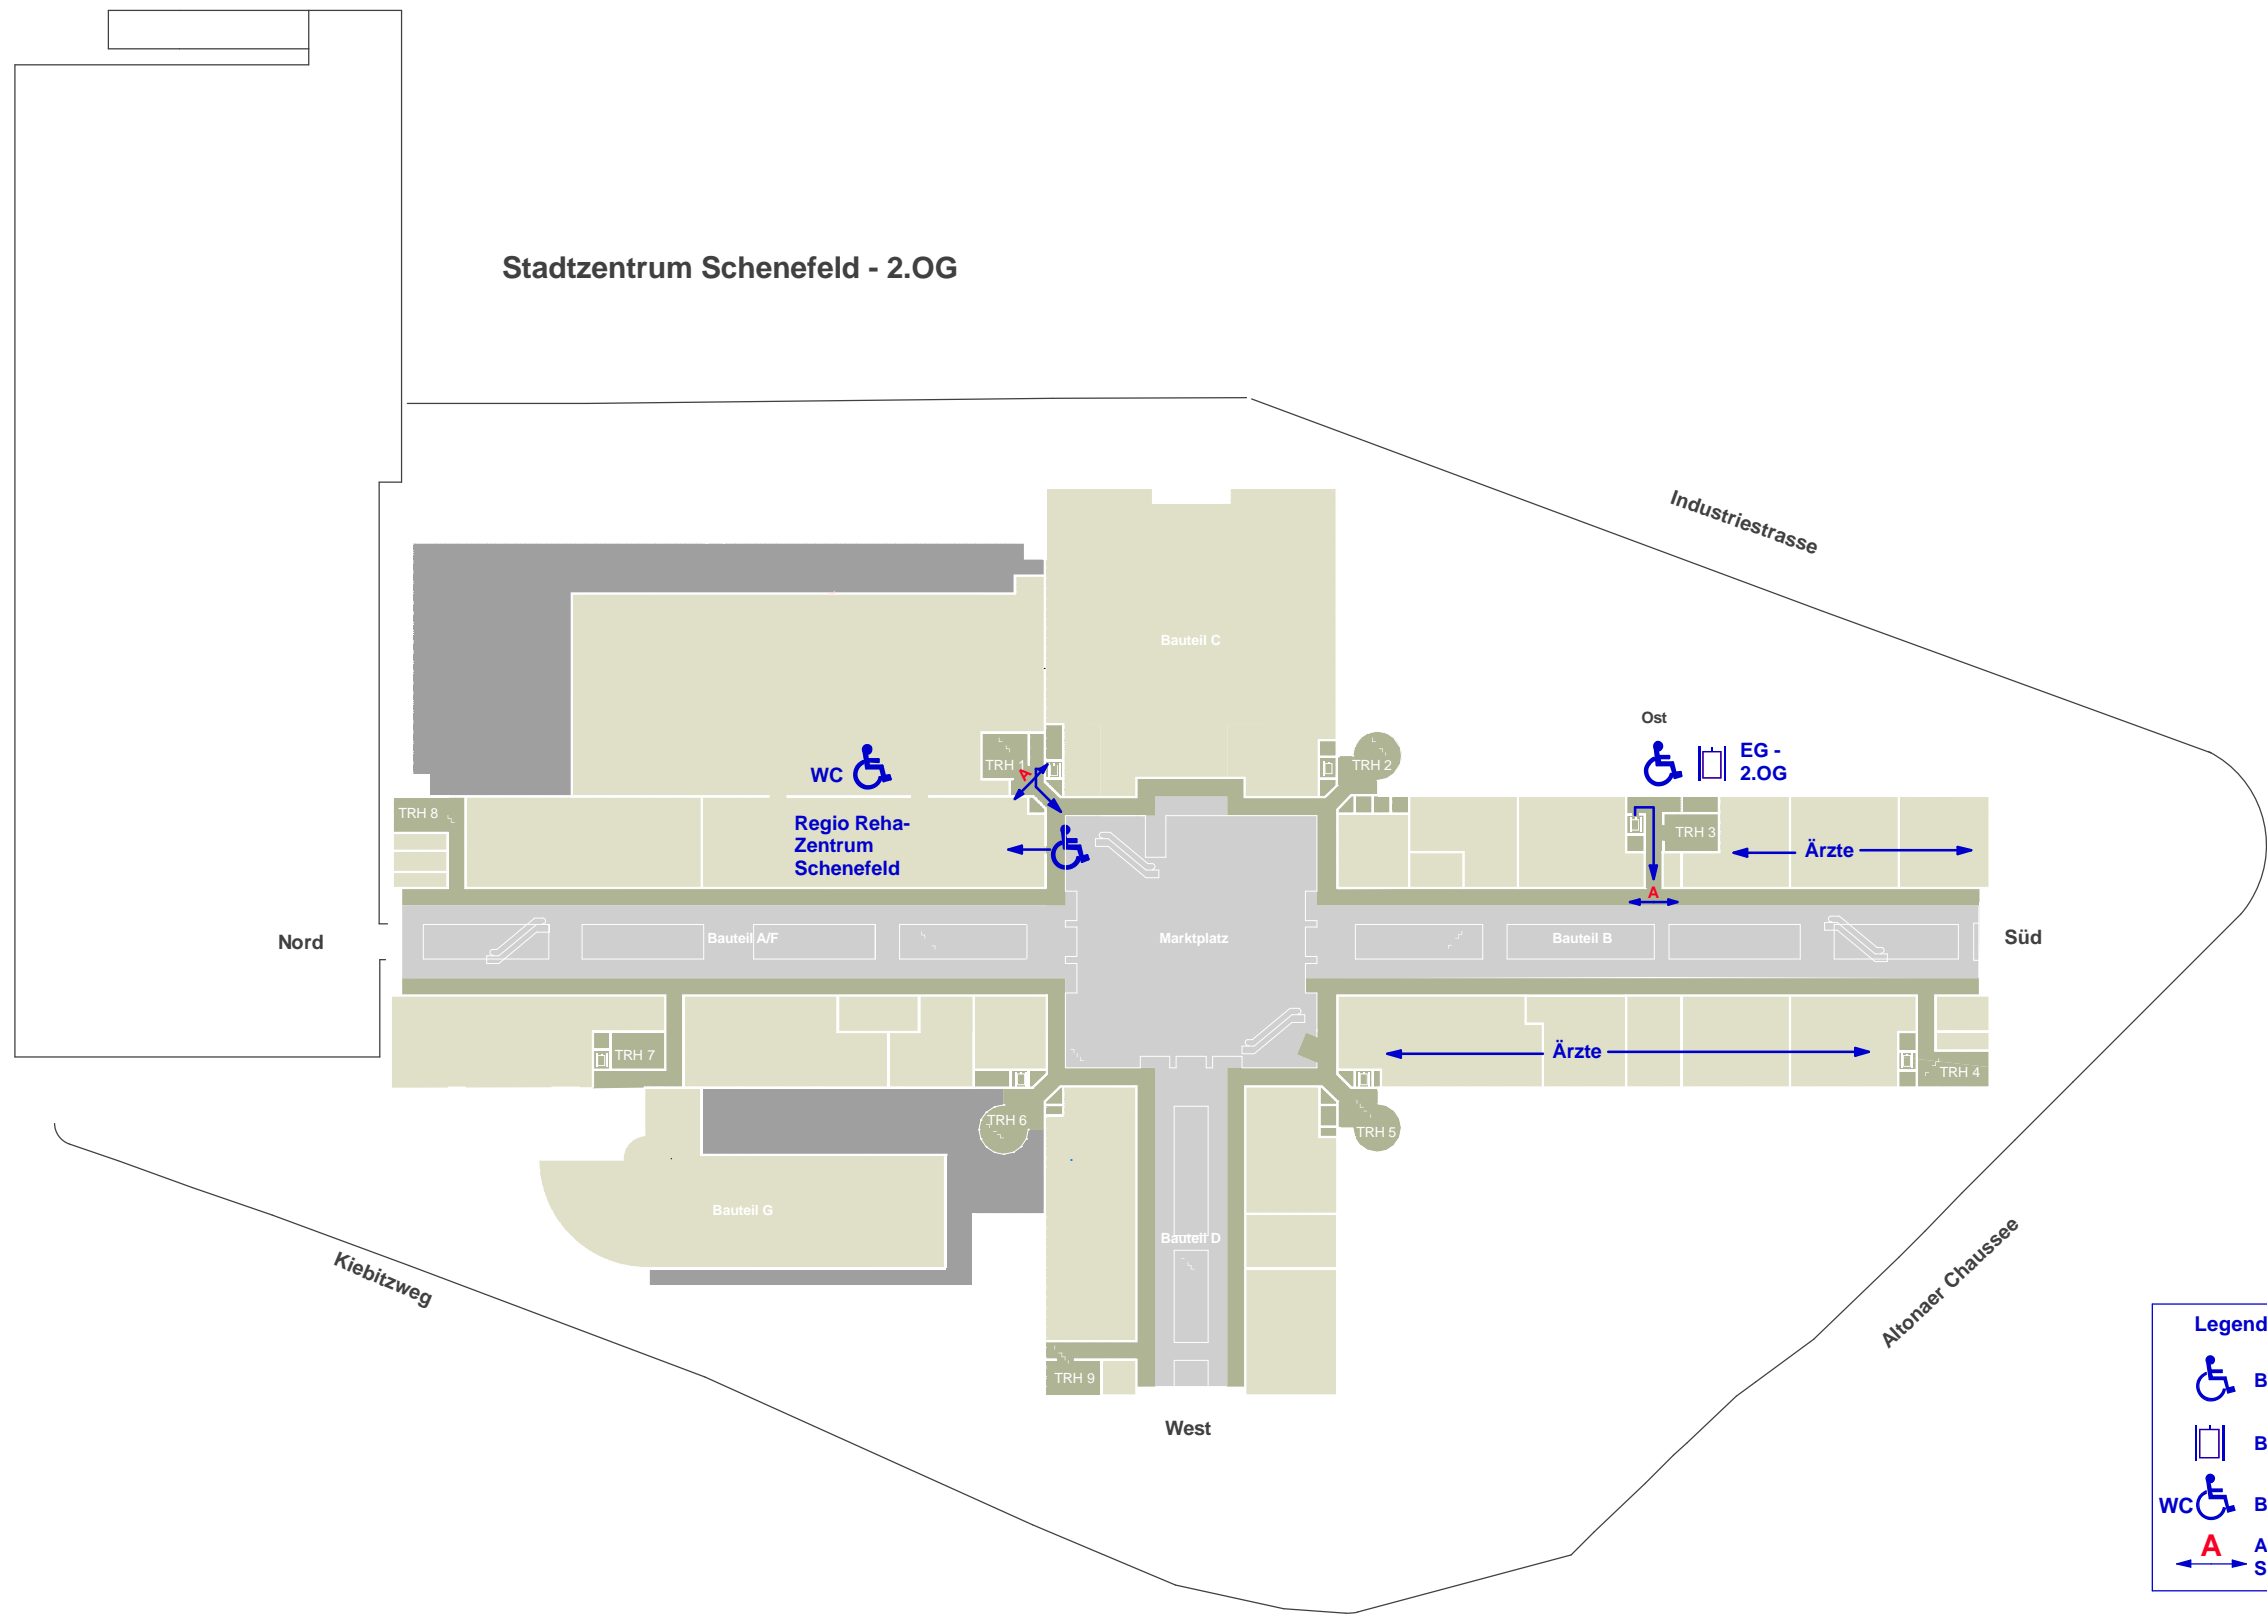

Stadtzentrum Schenefeld - 2.OG

Legende:

-  Behinderten Zugang
-  Behinderten-Fahstuhl
-  Behinderten-WC
-  Automatik-Tür
-  Schiebe- bzw. Drehtür