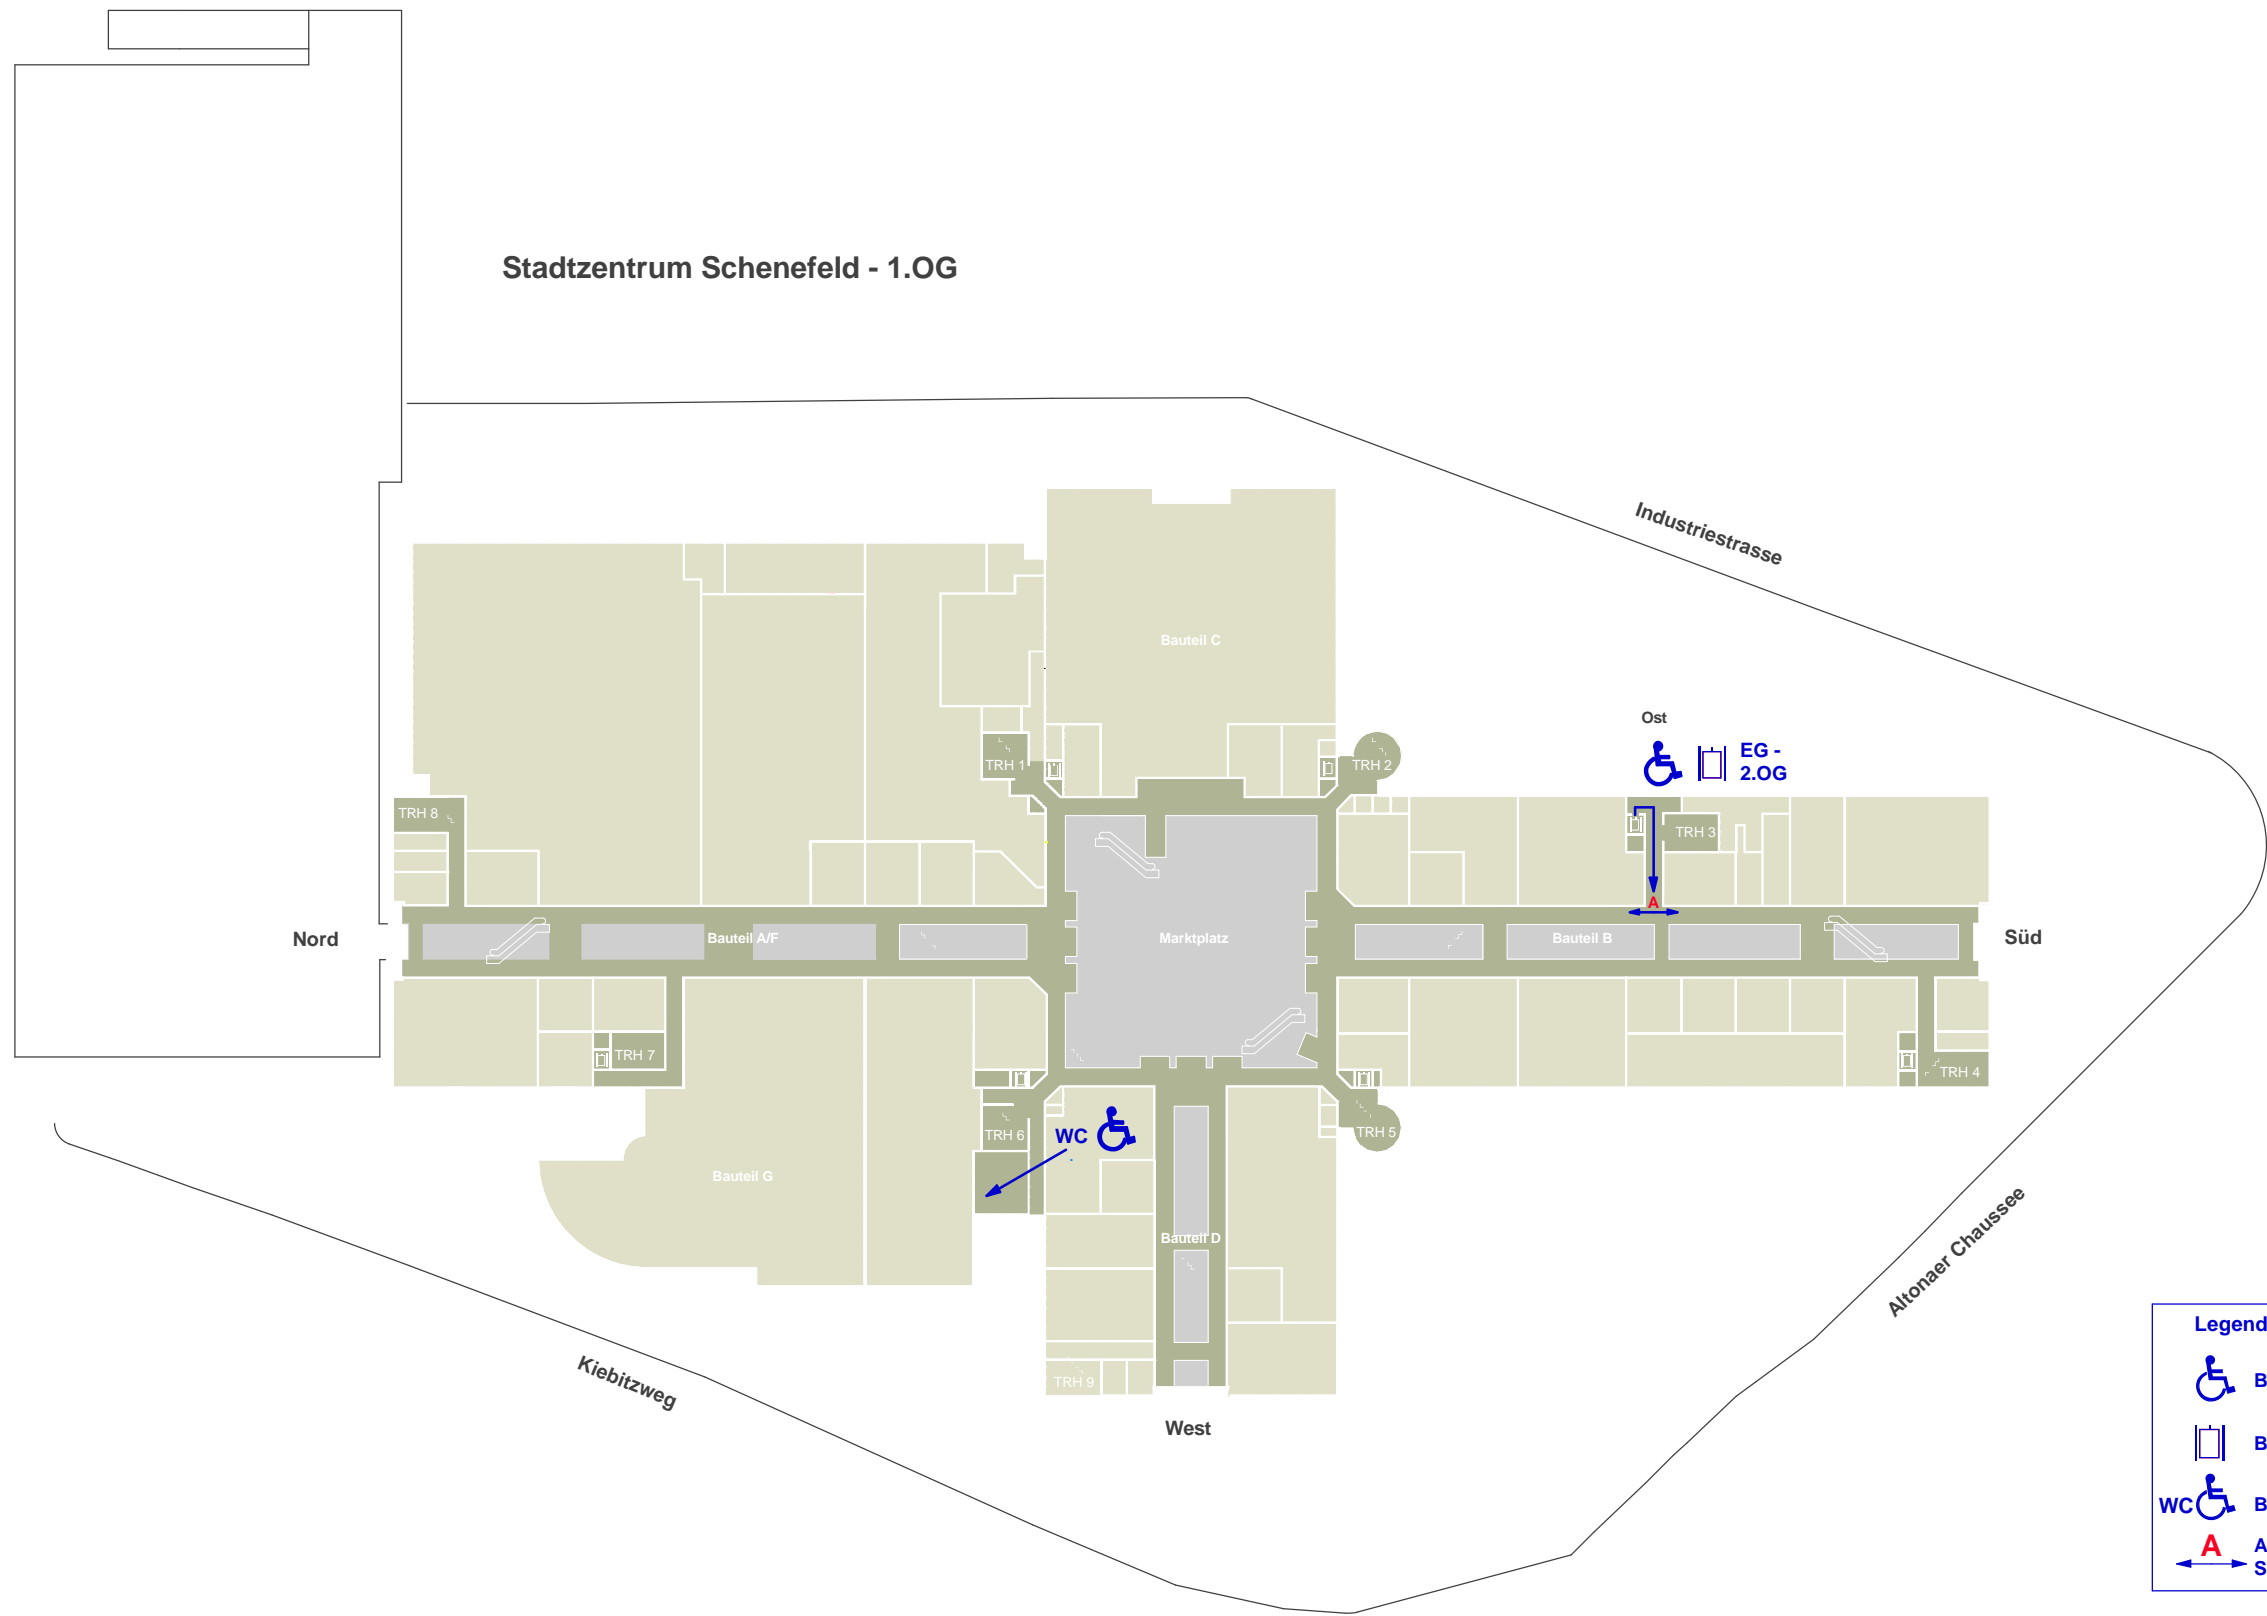

Stadtzentrum Schenefeld - 1.OG

Legende:

-  Behinderten Zugang
-  Behinderten-Fahstuhl
-  Behinderten-WC
-  Automatik-Tür Schiebe- bzw. Drehtür